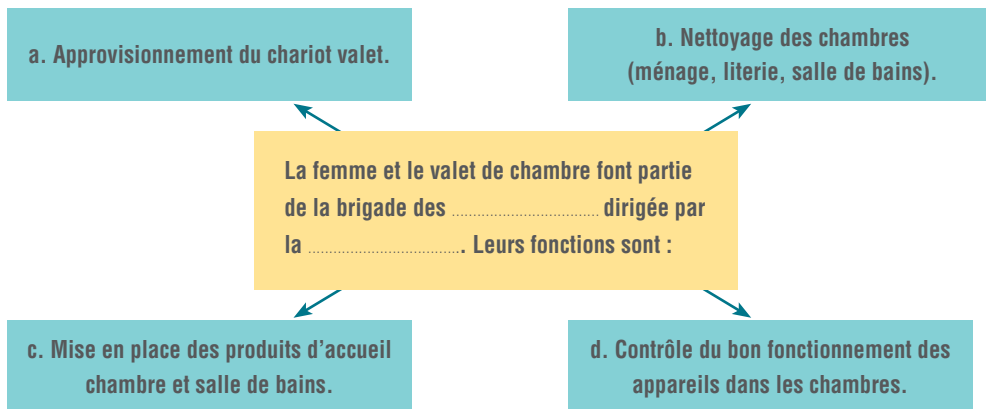

31.

CE QUE JE DOIS RETENIR

1 Les fonctions de la femme ou du valet de chambre

2 Le chariot valet

Le chariot valet est un équipement indispensable pour les femmes de chambre. Pendant le nettoyage des chambres, elles trouvent dessus tout ce dont elles ont besoin :

Les femmes de chambre le préparent ou pour le lendemain.

Pendant le nettoyage d'une chambre, il est conseillé de placer le chariot

Quand la femme de chambre s'absente momentanément, il est conseillé :

- de tourner le chariot étagères
- de couvrir les pour qu'ils ne soient pas dérobés par les clients de passage.